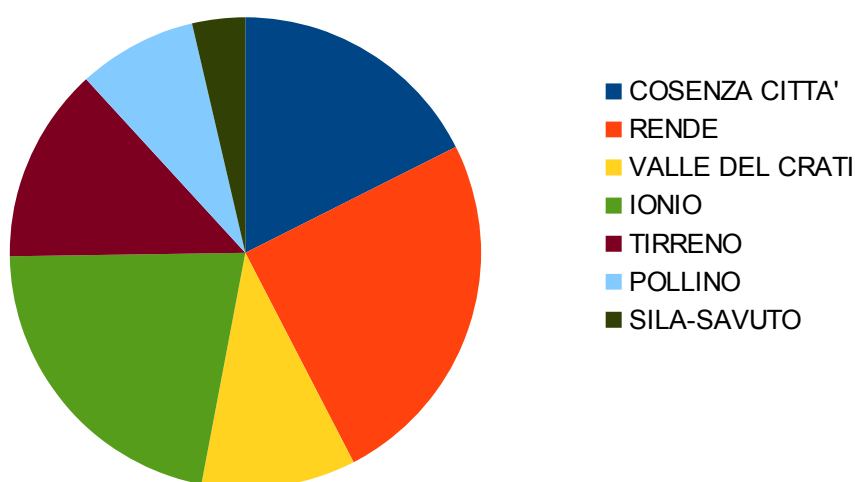

Il totale della pratiche nella provincia è stato ripartito, oltre che per tipo di formalità, in 7 zone, come può constatare dal grafico sottostante.

TOTALE PRATICHE STA 2014

Nella statistica pubblicata nel sito ACI sono raccolti tutti dati numerici, distinti per zona, per mese, per tipo di pratica ed anche per singola agenzia.