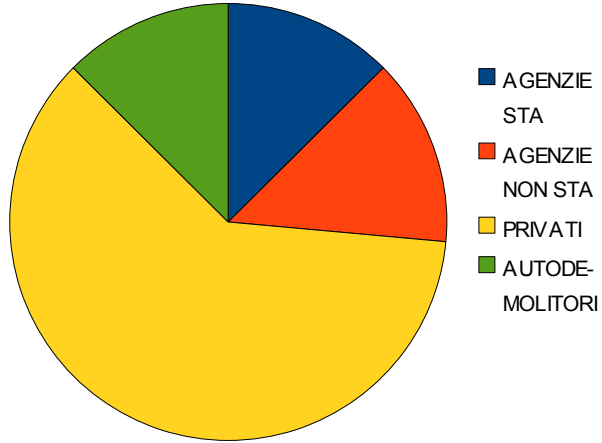

Fascia oraria dalle 11 alle 12

Dalle 11 alle 12	
AGENZIE STA	29
AGENZIE NON STA	34
PRIVATI	143
AUTODEMOLITORI	28