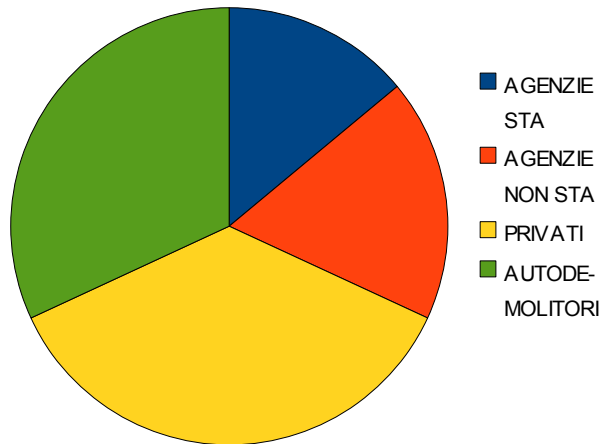

Fascia oraria dalle 9 alle 10

	dalle 9 alle 10
AGENZIE STA	45
AGENZIE NON STA	56
PRIVATI	112
AUTODEMOLITORI	108