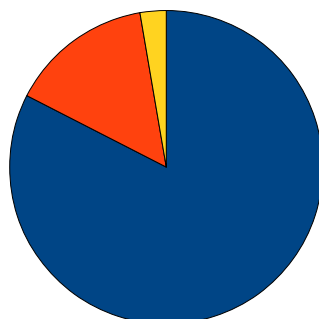

Visure e Certificazioni

■ ISGA -VISURA
■ ECGN -ESTRATTO
■ VISN -NOMINAT

(*) Nella definizione "ALTRE FORMALITA" sono raggruppati gli aggiornamenti tecnici del veicolo e della residenza dell'intestatario del veicolo (effettuati sulla base di scambio dati con la Motorizzazione Civile di Cosenza, nell'ambito dello S.T.A. - Sportello Telematico dell'Automobilista) e le formalità meno ricorrenti (ipoteche, variazioni di denominazione, rientro in possesso).