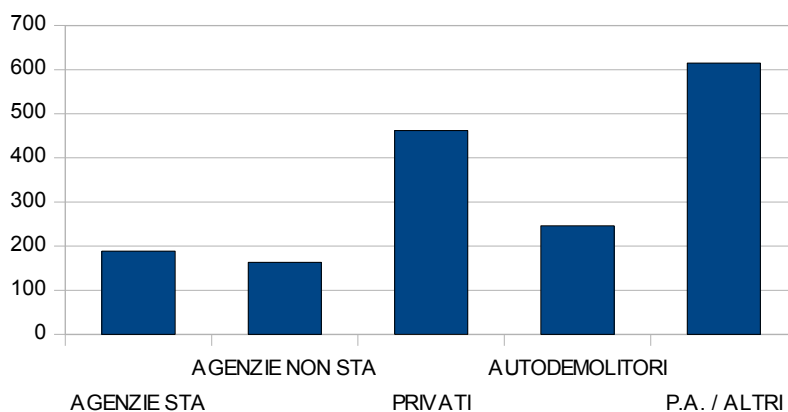

STATISTICA SPORTELLO MULTIFUNZIONE

Operazioni agli Sportelli PRA di Cosenza per Richiedente agosto 2013

OPERAZIONI PER RICHIEDENTE (formalità e certificazioni)

AGENZIE STA	206
AGENZIE NON STA	177
PRIVATI	481
AUTODEMOLITORI	280
P.A. / ALTRI	670

Totali per Richiedente