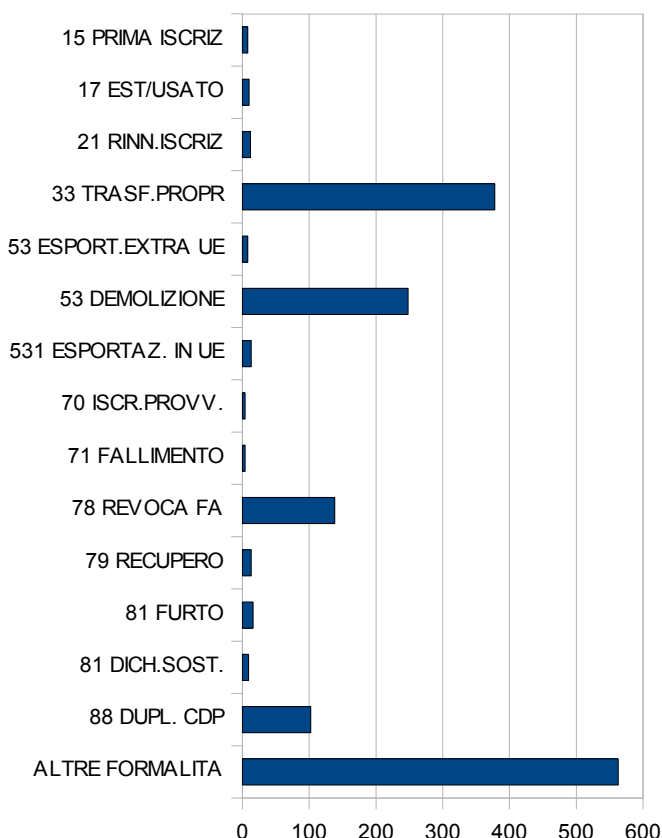

STATISTICA SPORTELLO MULTIFUNZIONE

agosto 2013

Totale formalità per tipologia

TOTALE RICHIESTE SPORTELLO PRA	
15 PRIMA ISCRIZ	8
17 EST/USATO	10
21 RINN.ISCRIZ	15
33 TRASF.PROPR	403
53 ESPORT.EXTRA UE	9
53 DEMOLIZIONE	282
531 ESPORTAZ. IN UE	14
70 ISCR.PROVV.	4
71 FALLIMENTO	4
78 REVOCA FA	145
79 RECUPERO	13
81 FURTO	16
81 DICH.SOST.	9
88 DUPL. CDP	107
ALTRE FORMALITA	618
ISGA -VISURA	130
ECGN -ESTRATTO	22
VISN -NOMINAT	5
TOTALE FORMALITA'	1657
ALE CERTIFICAZIONI	157