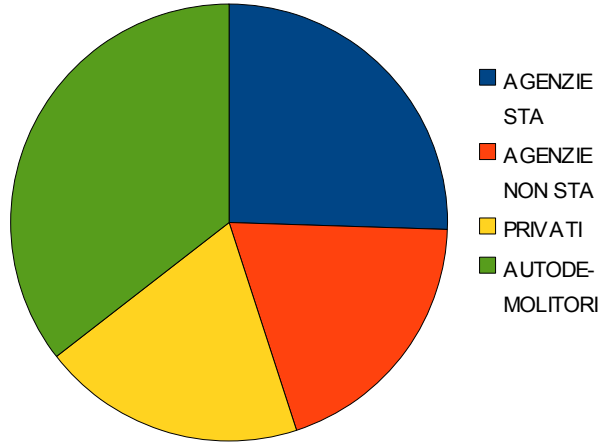

Fascia oraria dalle 8 alle 9

	dalle 8 alle 9
AGENZIE STA	54
AGENZIE NON STA	45
PRIVATI	41
AUTODEMOLITORI	74