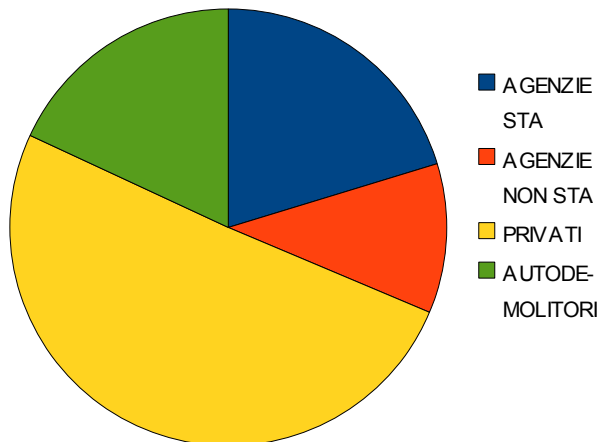

Fascia oraria dalle 10 alle 11

	Dalle 10 alle 11
AGENZIE STA	65
AGENZIE NON STA	33
PRIVATI	140
AUTODEMOLITORI	68