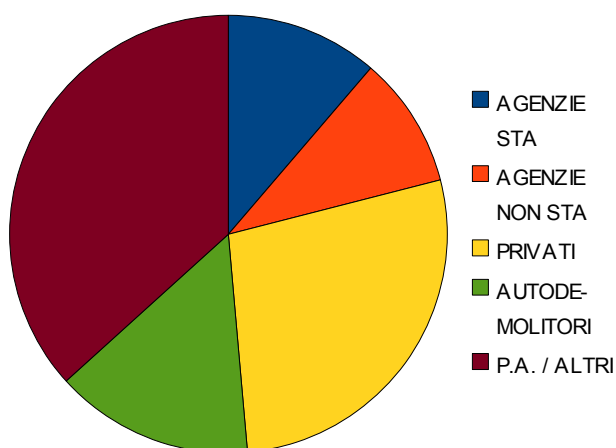

STATISTICA SPORTELLO MULTIFUNZIONE

Operazioni agli Sportelli PRA di Cosenza per Richiedente agosto 2013

OPERAZIONI PER RICHIEDENTE (formalità e certificazioni)

AGENZIE STA	206
AGENZIE NON STA	177
PRIVATI	481
AUTODEMOLITORI	280
P.A. / ALTRI	670

Totali per Richiedente