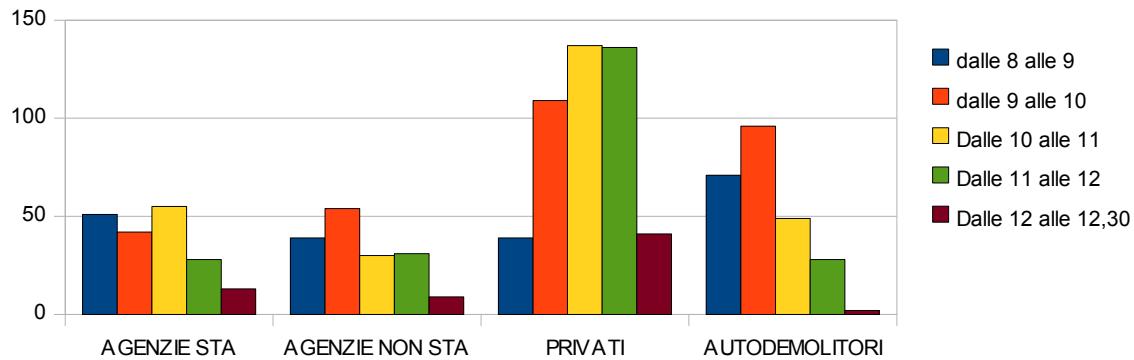

FORMALITA' E CERTIFICAZIONI PER RICHIEDENTE(*) E PER FASCIA ORARIA agosto 2013

	dalle 8 alle 9	dalle 9 alle 10	Dalle 10 alle 11	Dalle 11 alle 12	Dalle 12 alle 12,30
AGENZIE STA	54	45	65	29	13
AGENZIE NON STA	45	56	33	34	9
PRIVATI	41	112	140	143	45
AUTODEMOLITORI	74	108	68	28	2

Totali per Orario e per Richiedente

(*) Nella statistica oraria non vengono inserite le richieste da parte della P.A.