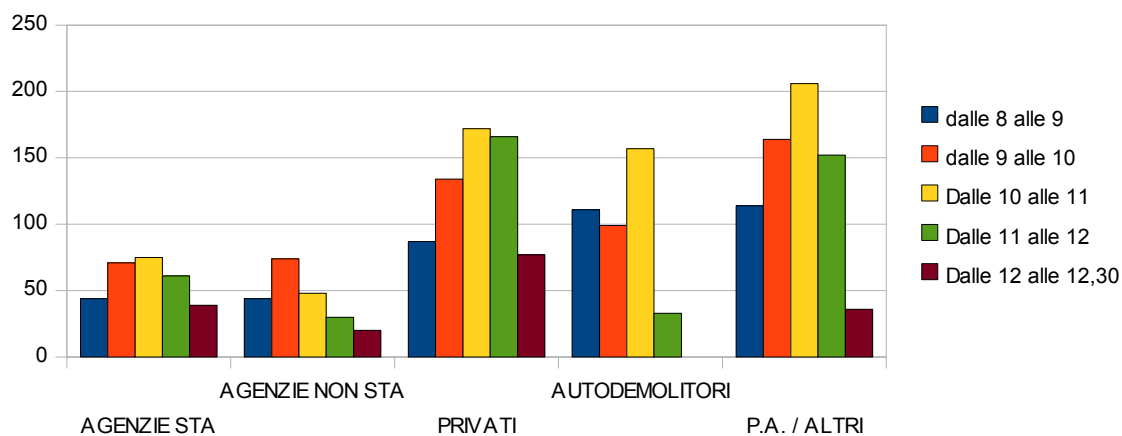

**FORMALITA' E CERTIFICAZIONI PER RICHIEDENTE
E PER FASCIA ORARIA**

GIUGNO 2013

	dalle 8 alle 9	dalle 9 alle 10	Dalle 10 alle 11	Dalle 11 alle 12	Dalle 12 alle 12,30
AGENZIE STA	44	71	75	61	39
AGENZIE NON ST.	44	74	48	30	20
PRIVATI	87	134	172	166	77
AUTODEMOLITORI	111	99	157	33	0
P.A. / ALTRI	114	164	206	152	36

Dati per Orario e Richiedente