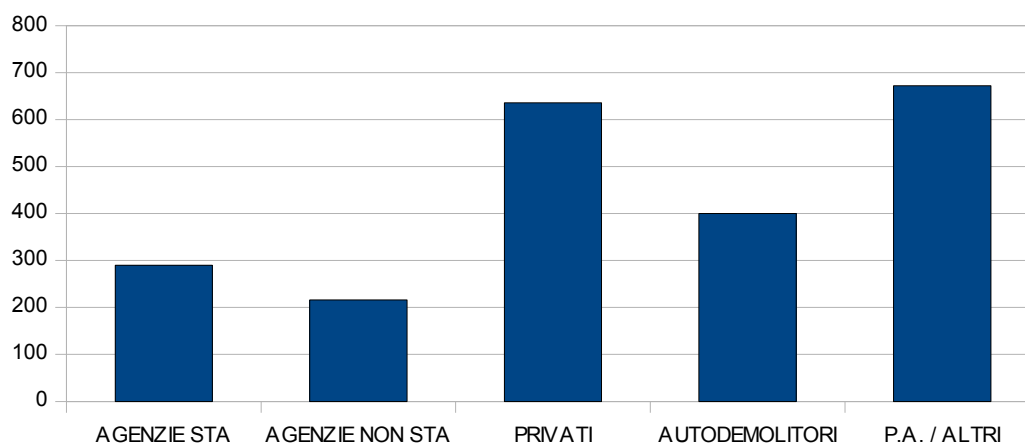

STATISTICA SPORTELLO MULTIFUNZIONE
Operazioni agli Sportelli PRA di Cosenza
Statistica per Richiedente - Giugno 2013

OPERAZIONI PER RICHIEDENTE

AGENZIE STA	290
AGENZIE NON ST.	216
PRIVATI	636
AUTODEMOLITORI	400
P.A. / ALTRI	672

Statistica per Richiedente