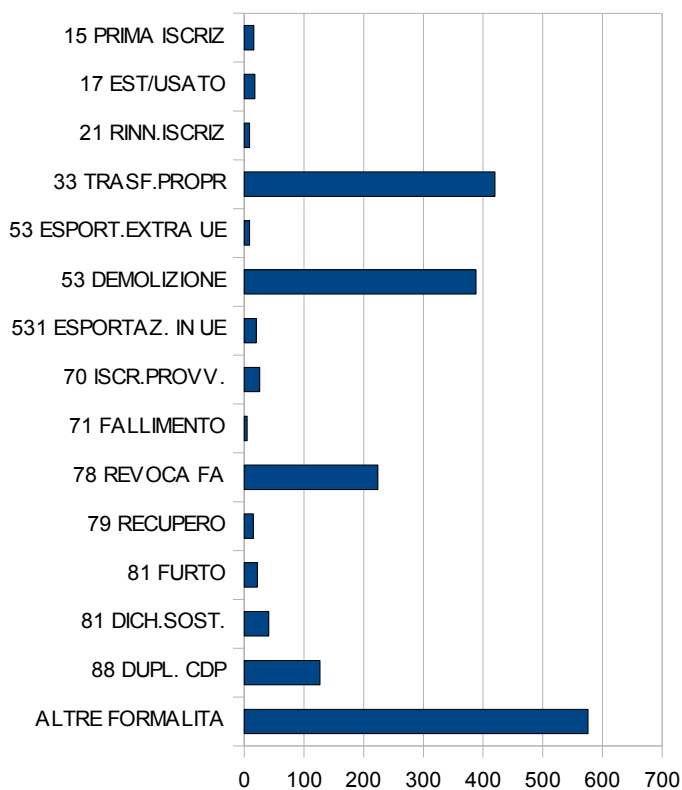

## STATISTICA SPORTELLO MULTIFUNZIONE GIUGNO 2013

### Formalità per tipologia

TOTALE RICHIESTE	
SPORTELLO PRA	
15 PRIMA ISCRIZIONE	16
17 EST/USATO	18
21 RINN. ISCRIZIONE	9
33 TRASF. PROPR.	420
53 ESPORT. EXTRA UE	9
53 DEMOLIZIONE	388
531 ESPORTAZ. IN UE	20
70 ISCR. PROVVISORIA	26
71 FALLIMENTO	5
78 REVOCA FANTASMA	224
79 RECUPERO	15
81 FURTO	22
81 DICHIARAZIONE SOSTITUTIVA	41
88 DUPL. CDP	127
ALTRE FORMALITÀ	576
ISGA -VISURA	217
ECGN -ESTRATTO	65
VISN -NOMINATIVE	16
<b>TOTALE FORMALITÀ</b>	<b>1916</b>
<b>CERTIFICAZIONI</b>	<b>298</b>