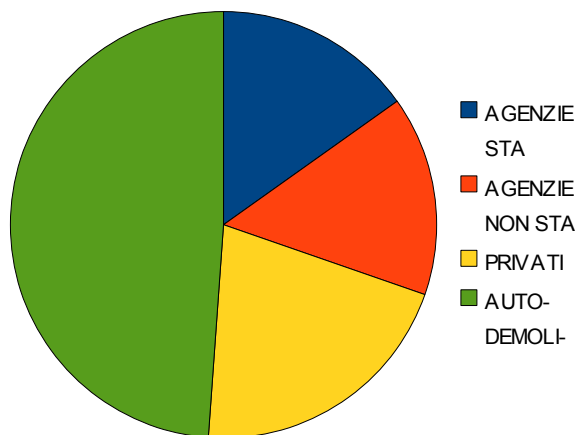

dalle 8 alle 9

AGENZIE STA	67
AGENZIE NON ST.	67
PRIVATI	92
AUTODEMOLITORI	216