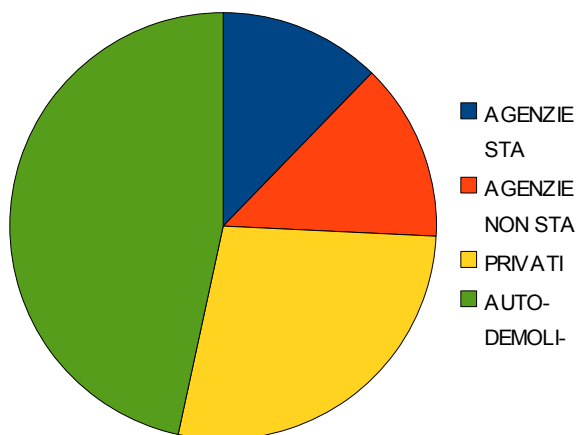

dalle 9 alle 10

AGENZIE STA	60
AGENZIE NON ST.	66
PRIVATI	135
AUTODEMOLITORI	228