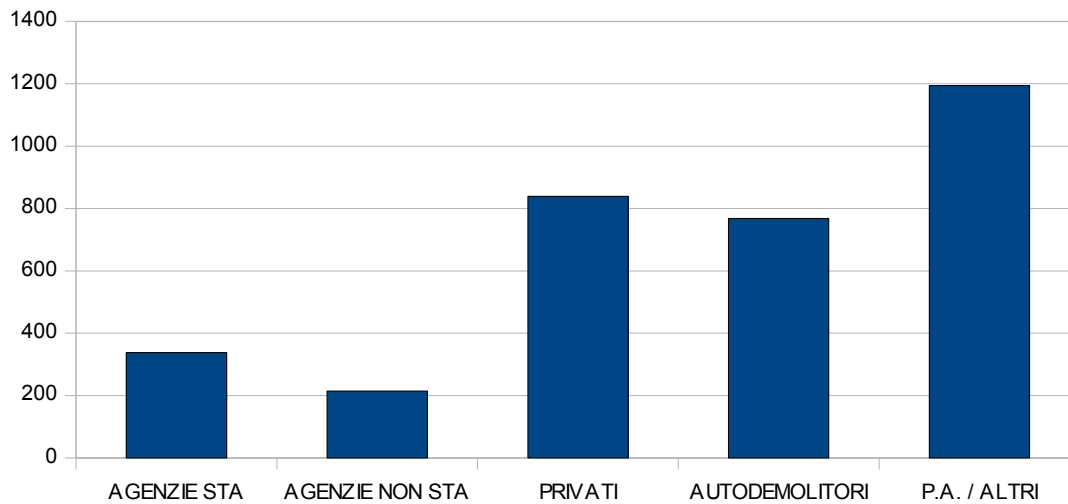

STATISTICA SPORTELLO MULTIFUNZIONE LUGLIO 2013

Formalità richieste

TOTALE RICHIESTE	
SPORTELLO PRA	
15 PRIMA ISCRIZIONE	11
17 EST/USATO	23
21 RINN. ISCRIZIONE	23
33 TRASF. PROPR	482
53 ESPORT. EXTR.	19
53 DEMOLIZIONE	752
531 ESPORTAZ. IN UE	20
70 ISCR. PROV.	89
71 FALLIMENTO	0
78 REVOCA FA	323
79 RECUPERO	18
81 FURTO	35
81 DICH. SOST.	14
88 DUPL. CDP	165
ALTRE FORMALITA'	1054
ISGA -VISURA	230
ECGN -ESTRATTO	69
VISN -NOMINAT	27
TOTALE FORMALITA'	3028
CERTIFICAZIONI	326

Certificazioni e visure

(*) Nella definizione "ALTRE FORMALITA'" sono raggruppati gli aggiornamenti tecnici del veicolo e della residenza dell'intestatario del veicolo (effettuati sulla base di scambio dati con la Motorizzazione Civile di Cosenza, nell'ambito dello S.T.A. - Sportello Telematico dell'Automobilista) e le formalità meno ricorrenti (ipoteche, variazioni di denominazione, rientro in possesso).

STATISTICA SPORTELLO MULTIFUNZIONE
Operazioni agli Sportelli PRA di Cosenza
per Richiedente

LUGLIO 2013

OPERAZIONI PER RICHIEDENTE

AGENZIE STA	338
AGENZIE NON ST.	215
PRIVATI	839
AUTODEMOLITORI	768
P.A. / ALTRI	1194