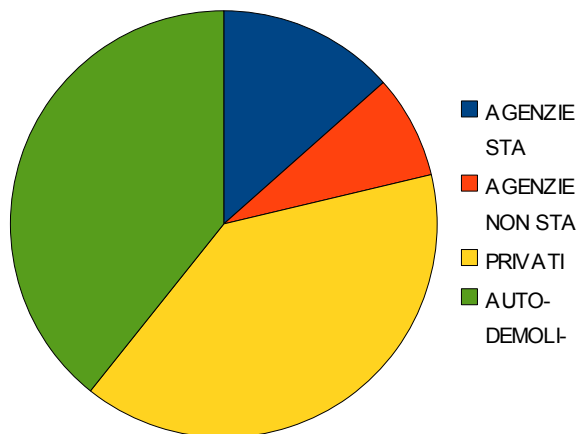

Dalle 10 alle 11

AGENZIE STA	74
AGENZIE NON ST.	43
PRIVATI	217
AUTODEMOLITORI	216