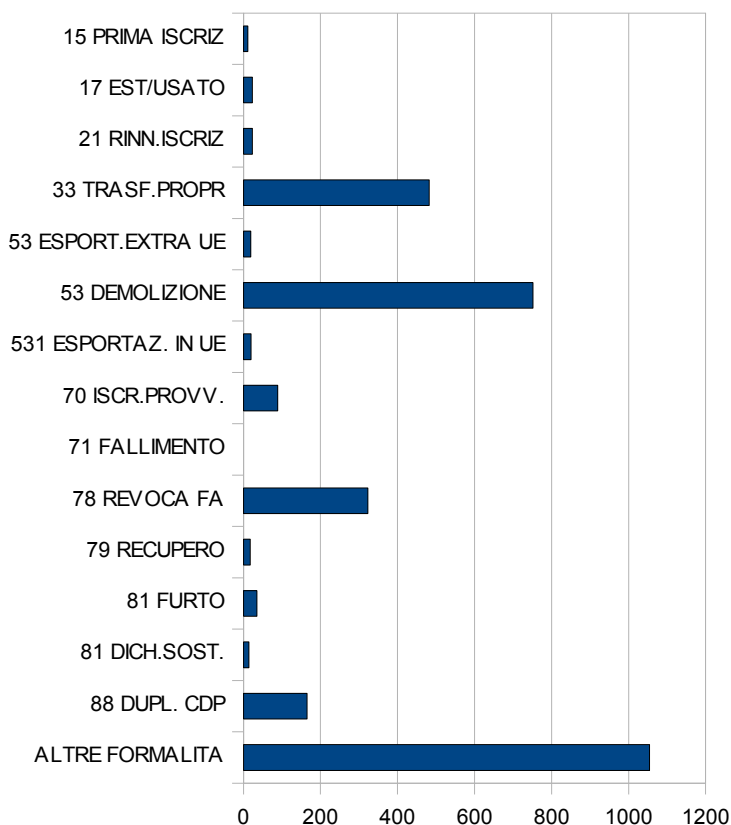

STATISTICA SPORTELLO MULTIFUNZIONE LUGLIO 2013

Formalità richieste

TOTALE RICHIESTE	
SPORTELLO PRA	
15 PRIMA ISCRIZIONE	11
17 EST/USATO	23
21 RINN. ISCRIZIONE	23
33 TRASF. PROPR	482
53 ESPORT. EXTR.	19
53 DEMOLIZIONE	752
531 ESPORTAZ. IN UE	20
70 ISCR. PROV.	89
71 FALLIMENTO	0
78 REVOCA FA	323
79 RECUPERO	18
81 FURTO	35
81 DICH. SOST.	14
88 DUPL. CDP	165
ALTRE FORMALITA'	1054
ISGA -VISURA	230
ECGN -ESTRATTO	69
VISN -NOMINAT	27
TOTALE FORMALITA'	3028
CERTIFICAZIONI	326

Certificazioni e visure

(*) Nella definizione "ALTRE FORMALITA'" sono raggruppati gli aggiornamenti tecnici del veicolo e della residenza dell'intestatario del veicolo (effettuati sulla base di scambio dati con la Motorizzazione Civile di Cosenza, nell'ambito dello S.T.A. - Sportello Telematico dell'Automobilista) e le formalità meno ricorrenti (ipoteche, variazioni di denominazione, rientro in possesso).