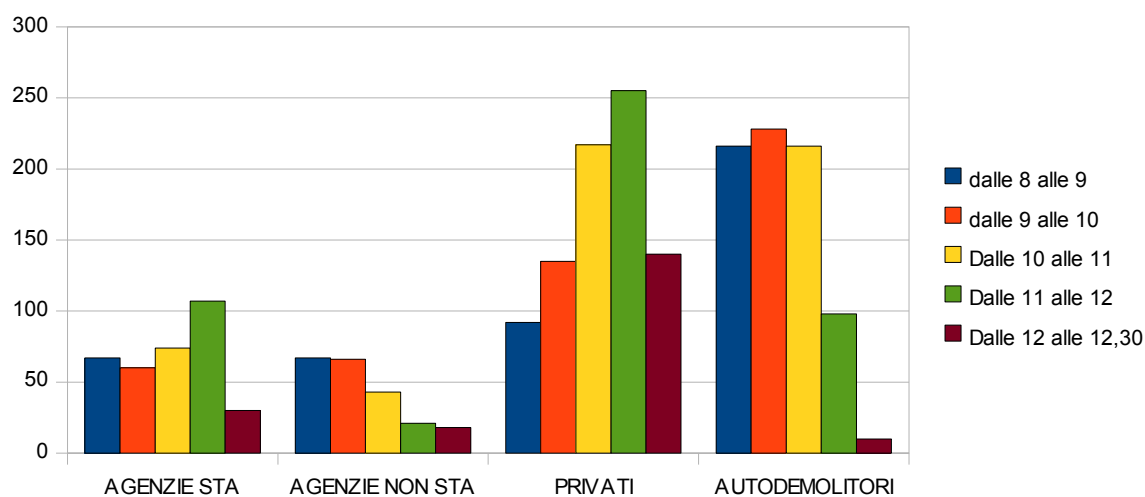

**FORMALITA' E CERTIFICAZIONI PER RICHIEDENTE (*)
E PER FASCIA ORARIA**

LUGLIO 2013

	dalle 8 alle 9	dalle 9 alle 10	dalle 10 alle 11	dalle 11 alle 12	dalle 12 alle 12,30
AGENZIE STA	67	60	74	107	30
AGENZIE NON STA	67	66	43	21	18
PRIVATI	92	135	217	255	140
AUTODEMOLITORI	216	228	216	98	10

(*) Nella statistica oraria non sono state inserite le richieste da parte della P.A., in quanto gestite internamente dagli operatori in maniera flessibile nel corso della giornata.