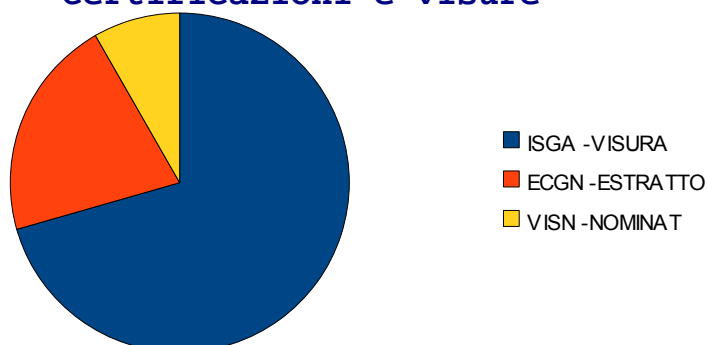

Certificazioni e visure

(*) Nella definizione "ALTRE FORMALITA'" sono raggruppati gli aggiornamenti tecnici del veicolo e della residenza dell'intestatario del veicolo (effettuati sulla base di scambio dati con la Motorizzazione Civile di Cosenza, nell'ambito dello S.T.A. - Sportello Telematico dell'Automobilista) e le formalità meno ricorrenti (ipoteche, variazioni di denominazione, rientro in possesso).