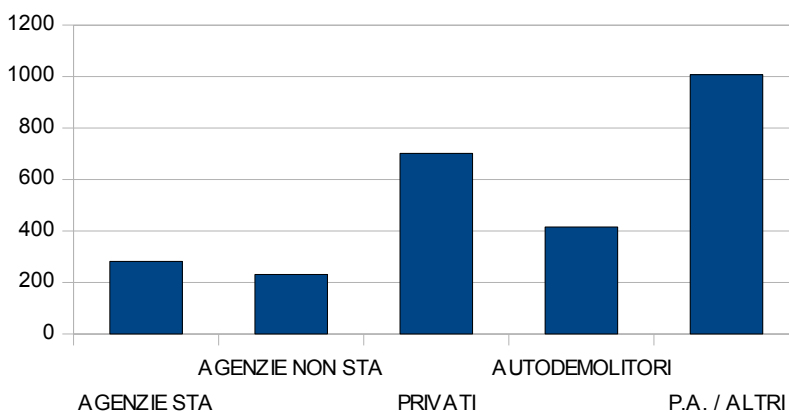

STATISTICA SPORTELLO MULTIFUNZIONE

Operazioni agli Sportelli PRA-Cosenza per Richiedente ottobre 2013

OPERAZIONI PER RICHIEDENTE (formalità e certificazioni)

AGENZIE STA	282
AGENZIE NON ST.	231
PRIVATI	702
AUTODEMOLITORI	416
P.A. / ALTRI	1008

Totali per Richiedente