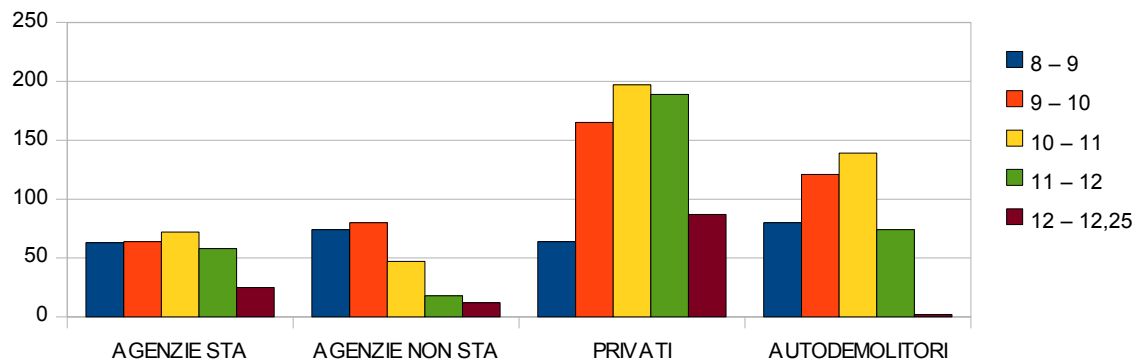

FORMALITA' E CERTIFICAZIONI PER RICHIEDENTE (*) E FASCIA ORARIA

	ottobre 2013				
Fascia oraria:	8 - 9	9 - 10	10 - 11	11 - 12	12 - 12,25
AGENZIE STA	63	64	72	58	25
AGENZIE NON STA	74	80	47	18	12
PRIVATI	64	165	197	189	87
AUTODEMOLITORI	80	121	139	74	2

Totali per Orario e per Richiedente

(*) Nella statistica oraria non sono comprese le richieste da parte della P.A.