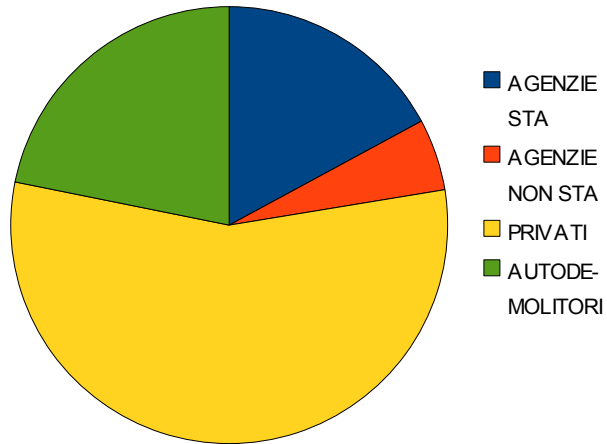

Fascia oraria dalle 11 alle 12

Dalle 11 alle 12	
AGENZIE STA	58
AGENZIE NON ST.	18
PRIVATI	189
AUTODEMOLITORI	74