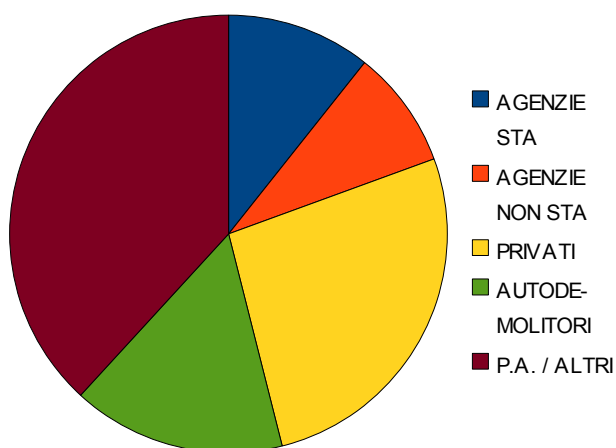

STATISTICA SPORTELLO MULTIFUNZIONE

Operazioni agli Sportelli PRA-Cosenza per Richiedente ottobre 2013

OPERAZIONI PER RICHIEDENTE (formalità e certificazioni)

AGENZIE STA	282
AGENZIE NON ST.	231
PRIVATI	702
AUTODEMOLITORI	416
P.A. / ALTRI	1008

Totali per Richiedente