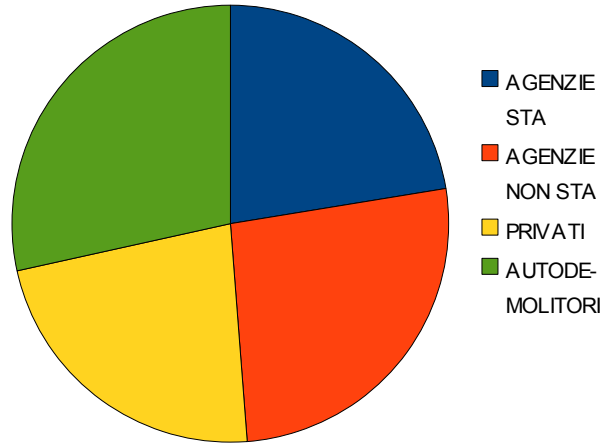

Fascia oraria dalle 8 alle 9

dalle 8 alle 9	
AGENZIE STA	63
AGENZIE NON ST.	74
PRIVATI	64
AUTODEMOLITORI	80