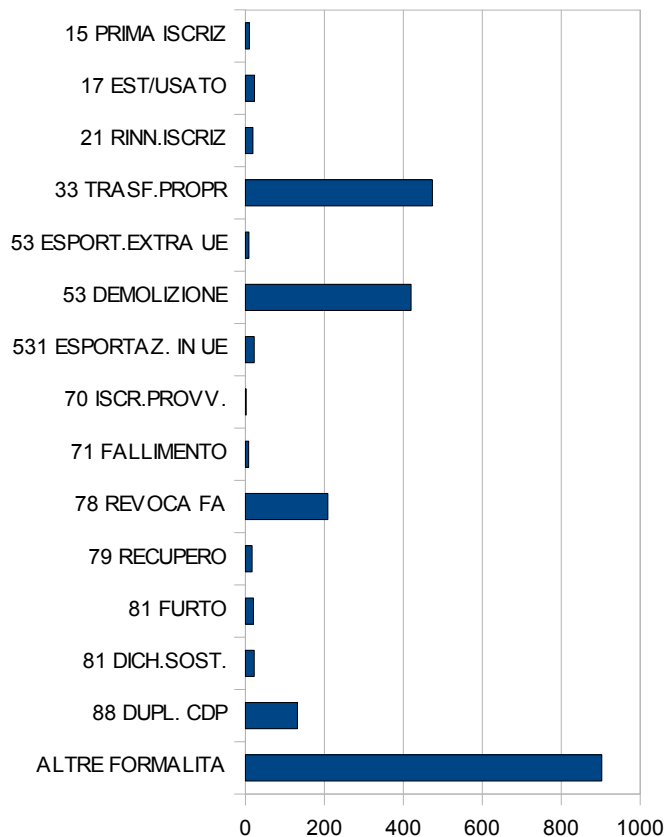

## STATISTICA SPORTELLO MULTIFUNZIONE ottobre 2013

### Totale formalità per tipologia

TOTALE RICHIESTE SPORTELLO PRA	
15 PRIMA ISCRIZIONE	10
17 EST/USATO	23
21 RINN. ISCRIZIONE	19
33 TRASF. PROPR.	474
53 ESPORT. EXTRA UE	9
53 DEMOLIZIONE	420
531 ESPORTAZ. IN UE	22
70 ISCR. PROVVISORIA	2
71 FALLIMENTO	8
78 REVOCA F.A.	209
79 RECUPERO	17
81 FURTO	20
81 DICH. SOST.	22
88 DUPL. CDP	132
ALTRE FORMALITÀ	903
ISGA -VISURA	247
ECGN -ESTRATTO	73
VISN -NOMINAT	29
<b>TOTALE FORMALITÀ</b>	<b>2290</b>
<b>CERTIFICAZIONI</b>	<b>349</b>