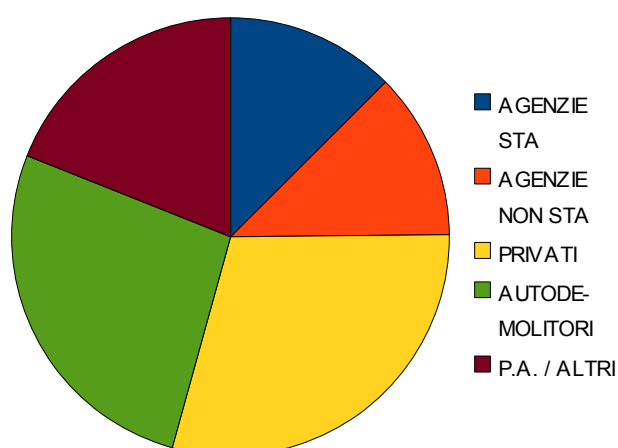

STATISTICA SPORTELLO MULTIFUNZIONE

razioni agli Sportelli PRA di Cosenza per Richiedente settembre 2013

OPERAZIONI PER RICHIEDENTE (formalità e certificazioni)

AGENZIE STA	251
AGENZIE NON ST.	247
PRIVATI	590
AUTODEMOLITORI	536
P.A. / ALTRI	380

Totali per Richiedente