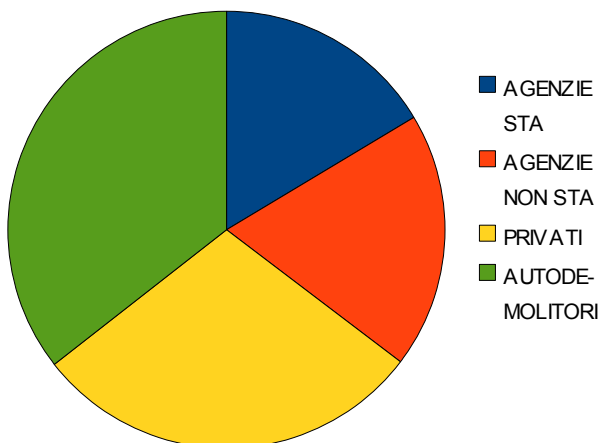

dalle 8 alle 9

AGENZIE STA	56
AGENZIE NON ST.	72
PRIVATI	65
AUTODEMOLITORI	161

Fascia oraria dalle 8 alle 9

Fascia oraria dalle 9 alle 10

dalle 9 alle 10

AGENZIE STA	66
AGENZIE NON ST.	76
PRIVATI	117
AUTODEMOLITORI	143

Fascia oraria dalle 10 alle 11

Dalle 10 alle 11

AGENZIE STA	67
AGENZIE NON ST.	43
PRIVATI	179
AUTODEMOLITORI	137