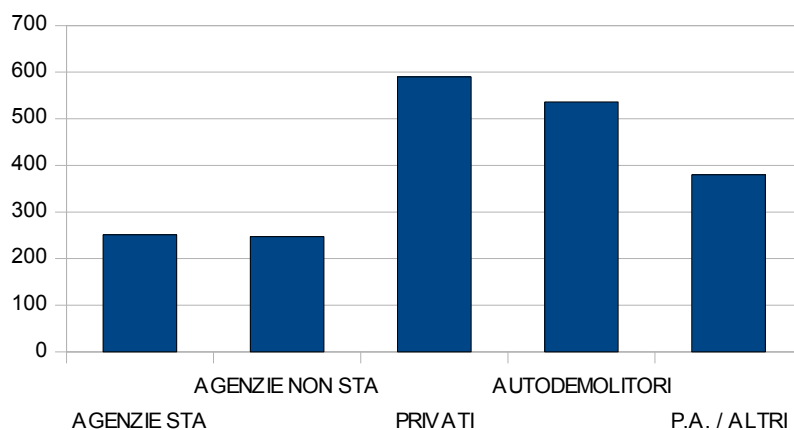

STATISTICA SPORTELLO MULTIFUNZIONE

razioni agli Sportelli PRA di Cosenza per Richiedente settembre 2013

OPERAZIONI PER RICHIEDENTE (formalità e certificazioni)

AGENZIE STA	251
AGENZIE NON ST.	247
PRIVATI	590
AUTODEMOLITORI	536
P.A. / ALTRI	380

Totali per Richiedente