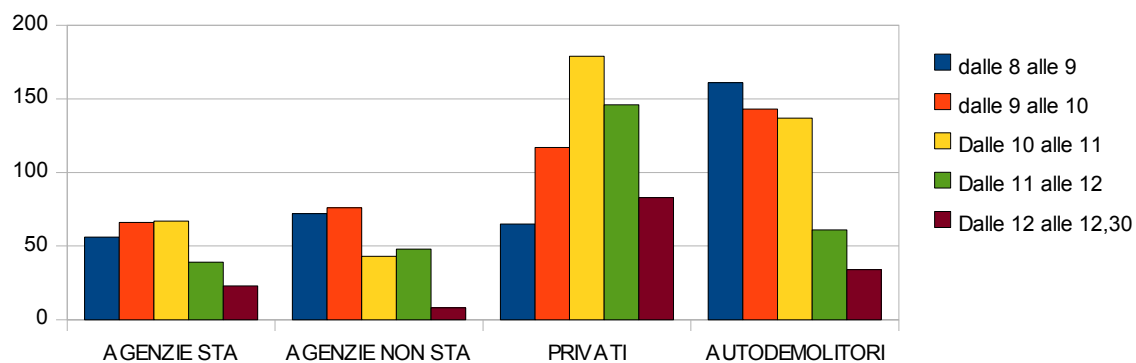

FORMALITA' E CERTIFICAZIONI PER RICHIEDENTE (*) E PER FASCIA ORARIA
settembre 2013

	dalle 8 alle 9	dalle 9 alle 10	dalle 10 alle 11	dalle 11 alle 12	dalle 12 alle 12,30
AGENZIE STA	56	66	67	39	23
AGENZIE NON STA	72	76	43	48	8
PRIVATI	65	117	179	146	83
AUTODEMOLITORI	161	143	137	61	34

Totali per Orario e per Richiedente

(*) Nella statistica oraria non vengono inserite le richieste della P.A.