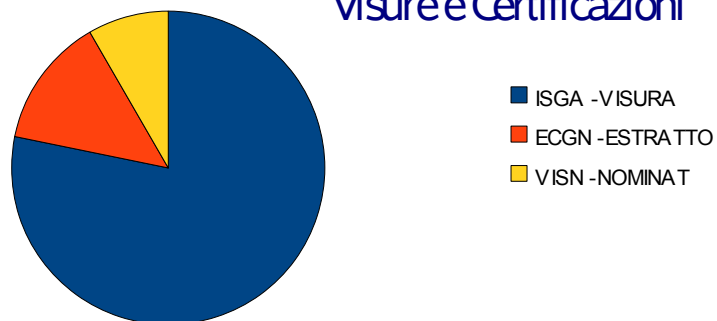

STATISTICA SPORTELLO MULTIFUNZIONE
settembr 2013

Totale formalità per tipologia

TOTALE RICHIESTE	
SPORTELLO PRA	
15 PRIMA ISCRIZ.	17
17 EST/USATO	15
21 RINN.ISCRIZ	12
33 TRASF.PROPR	438
53 ESPORT.EXTRA UE	13
53 DEMOLIZIONE	491
531 ESPORTAZ.	20
70 ISCR.PROVV.	2
71 FALLIMENTO	4
78 REVOCA FA	164
79 RECUPERO	13
81 FURTO	18
81 DICH.SOST.	17
88 DUPL. CDP	117
ALTRE FORMALITA'	351
ISGA -VISURA	244
ECGN -ESTRATTO	42
VISN -NOMINAT	26
TALE FORMALITA'	1692
CERTIFICAZIONI	312

Visure e Certificazioni

(*) Nella definizione "ALTRE FORMALITA" sono raggruppati gli aggiornamenti tecnici del veicolo e della residenza dell'intestatario del veicolo (effettuati sulla base di scambio dati con la Motorizzazione Civile di Cosenza, nell'ambito dello S.T.A. - Sportello Telematico dell'Automobilista) e le formalità meno ricorrenti (ipoteche, variazioni di denominazione, rientro in possesso).