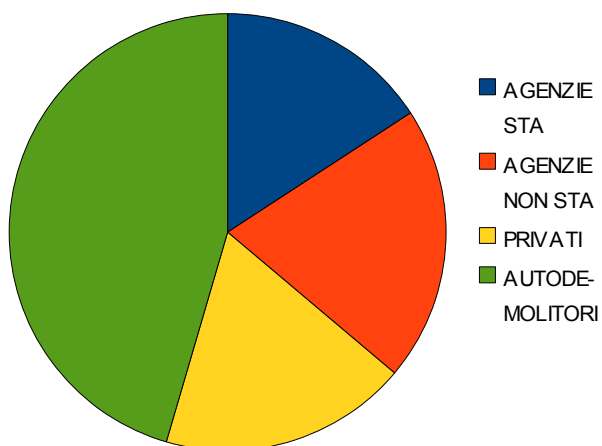

Totali per Orario e per Richiedente

(*) Nella statistica oraria non vengono inserite le richieste della P.A.

dalle 8 alle 9

AGENZIE STA	56
AGENZIE NON ST.	72
PRIVATI	65
AUTODEMOLITORI	161

Fascia oraria dalle 8 alle 9