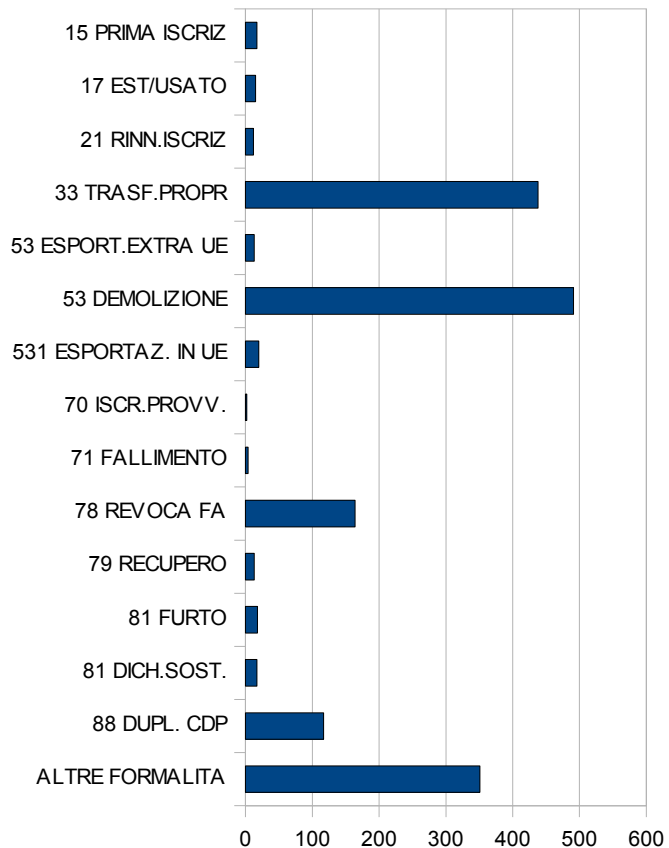

STATISTICA SPORTELLO MULTIFUNZIONE
settembr 2013

Totale formalità per tipologia

TOTALE RICHIESTE	
SPORTELLO PRA	
15 PRIMA ISCRIZ.	17
17 EST/USATO	15
21 RINN.ISCRIZ	12
33 TRASF.PROPR	438
53 ESPORT.EXTRA UE	13
53 DEMOLIZIONE	491
531 ESPORTAZ.	20
70 ISCR.PROVV.	2
71 FALLIMENTO	4
78 REVOCA FA	164
79 RECUPERO	13
81 FURTO	18
81 DICH.SOST.	17
88 DUPL. CDP	117
ALTRE FORMALITA'	351
ISGA -VISURA	244
ECGN -ESTRATTO	42
VISN -NOMINAT	26
TALE FORMALITA'	1692
CERTIFICAZIONI	312