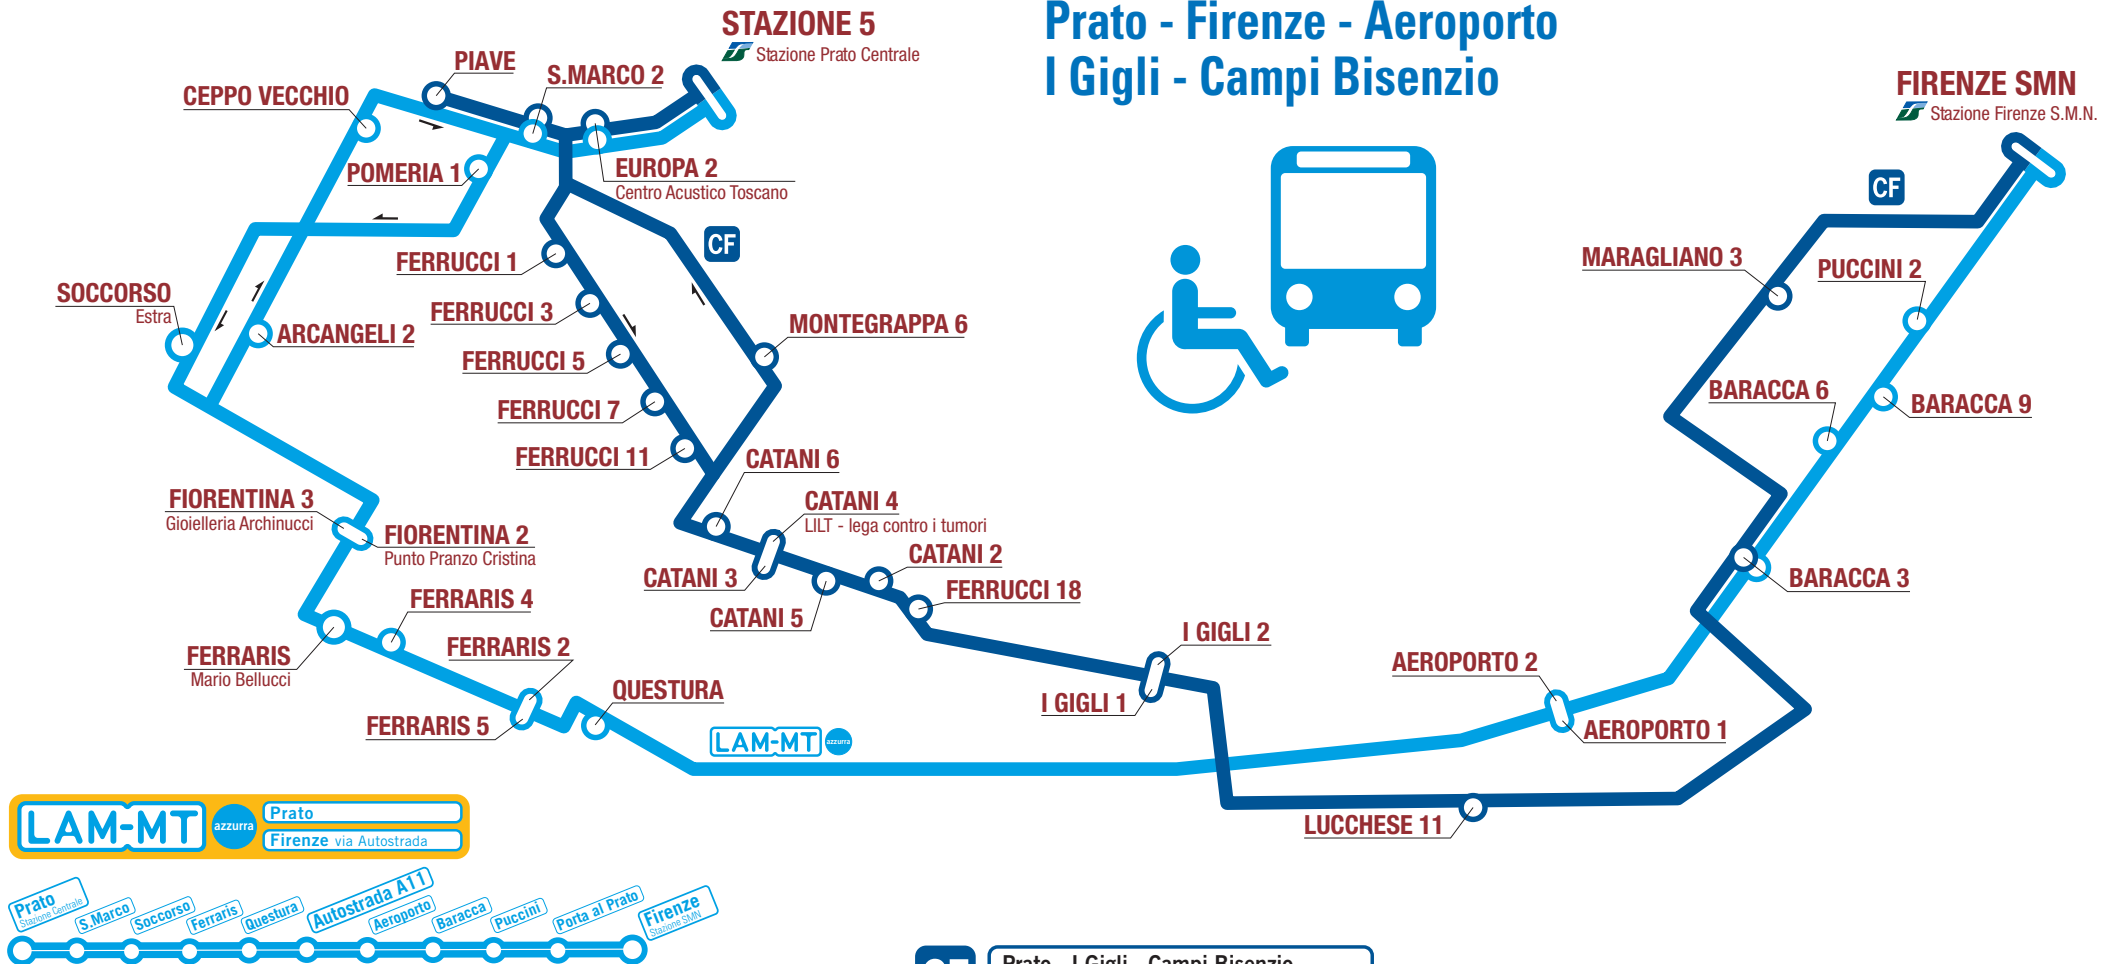

Mappa delle Fermate accessibili

Collegamento per Prato - Firenze - Aeroporto I Gigli - Campi Bisenzio

LAM-MT azzurra

Prato
Firenze via Autostrada